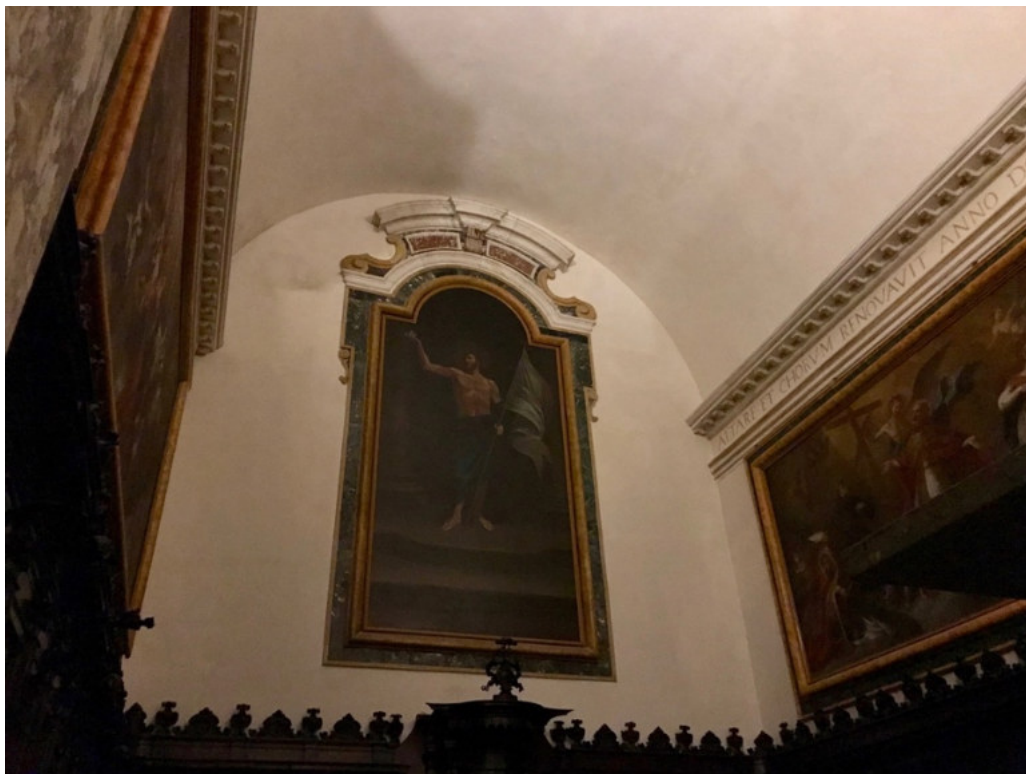

91. Prospero Fontana, 1553-1555, Roma, palazzo Firenze, loggia al pianterreno cosiddetta del Praticiccio, part.

92. Prospero Fontana, 1559-1560 ca., Bologna, palazzo Bocchi, sala degli Dei, part.

93. Prospero Fontana, 1571-1573 ca., Città di Castello, palazzo Vitelli a Sant'Egidio, sala dell'Olimpo, part.

94. Ancona, cattedrale di San Ciriaco, altare maggiore (situazione attuale)

95. Prospero Fontana, *Adorazione dei Magi*, 1549 ca.,
Berlino, Gemäldegalerie, già Bologna,
chiesa di Santa Maria delle Grazie

96. Prospero Fontana, *Ritratto di Floriano Moratti*, 1567 ca.,
collezione privata

97. Prospero Fontana, *Salomé con la testa del Battista*, 1551-1552 ca., Bologna, chiesa di San Giacomo Maggiore, cappella Poggi