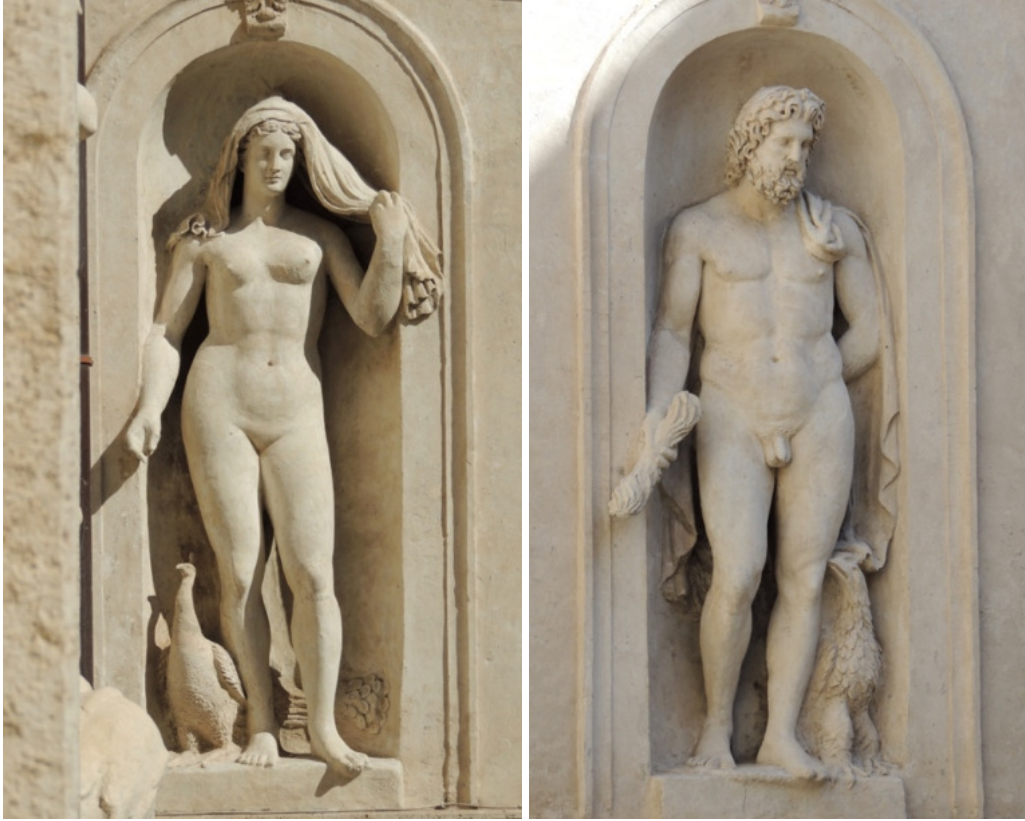

71. Scultore ignoto, *Anfitrite e Nettuno*, 1550 circa, Roma, palazzo Capodiferro Spada, parete nord-ovest

72. Tommaso Boscoli (?), *Atena e Mercurio*, 1550 circa, Roma, palazzo Capodiferro Spada, parete nord-ovest

73. Leonardo Sormani (?), *Giunone*, 1550 circa, Roma, palazzo Capodiferro Spada, parete nord-ovest

74. Leonardo Sormani, *Giove*, 1550 circa, Roma, palazzo Capodiferro Spada, parete nord-ovest